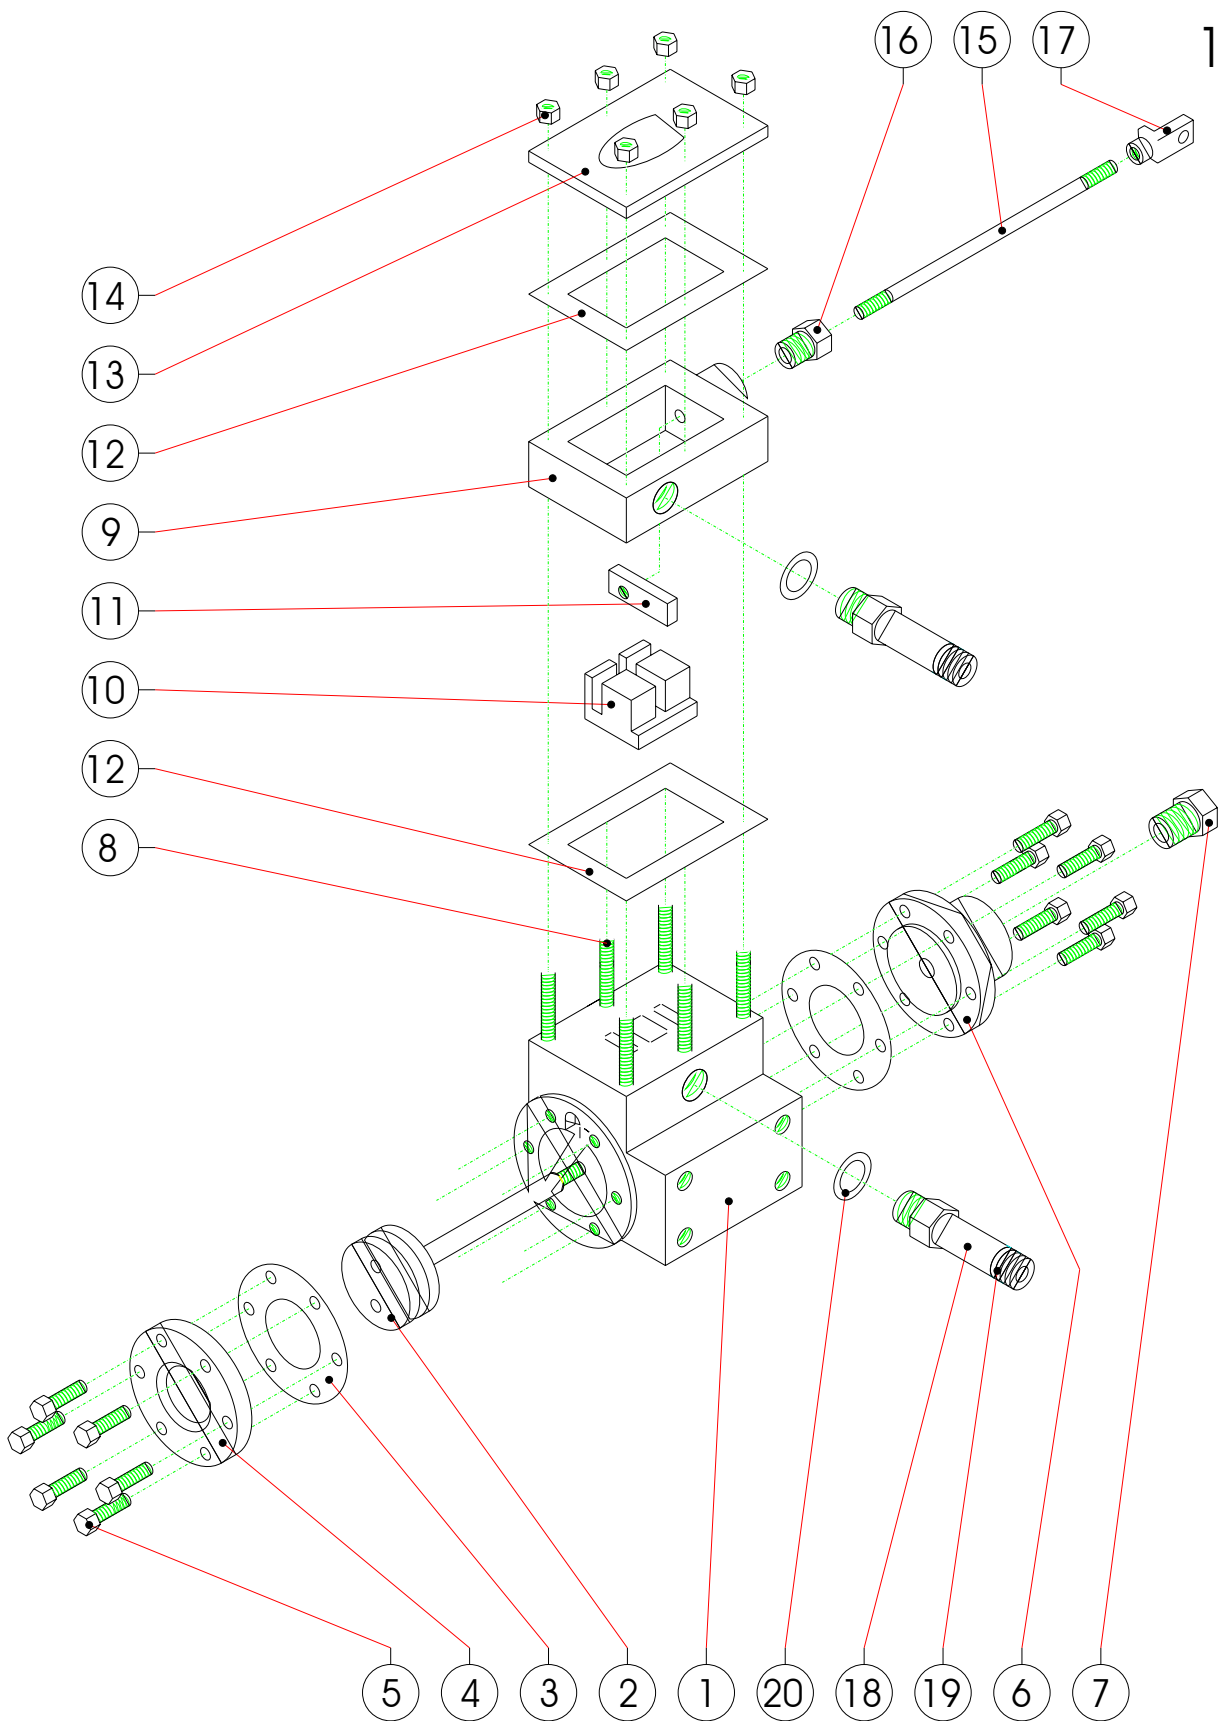

REGNER Aurach - Bausatz "A" 20100 - Fahrwerk I

REGNER Aurach - Bausatz "A" 20100 - Zylinder