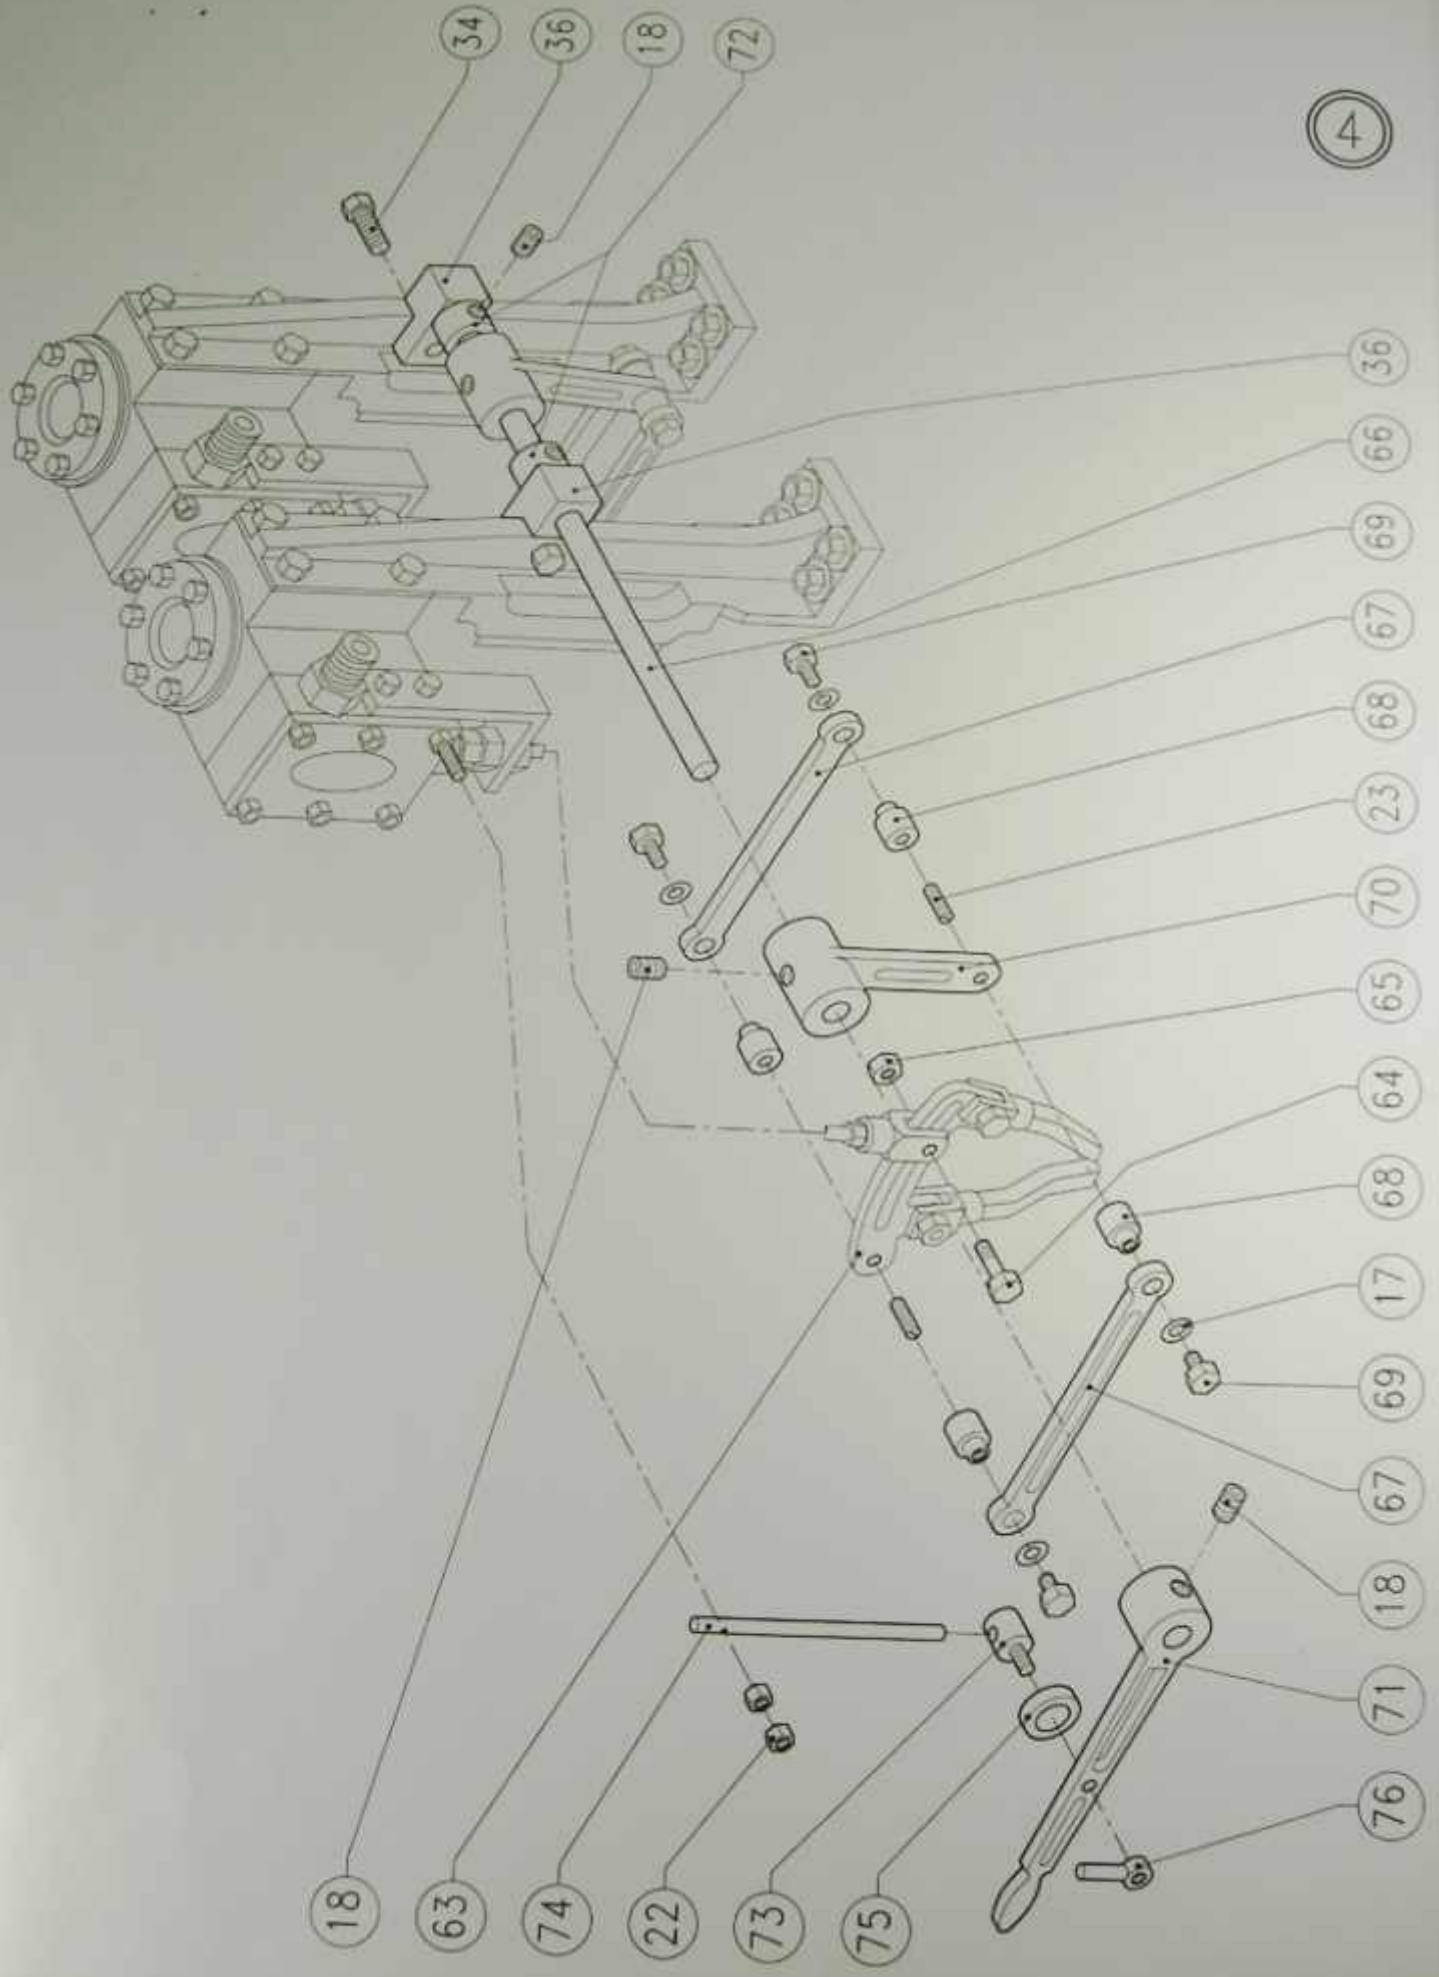

REGNER Aurach - "Neptun" - Zylinder

REGNER Aurach - "Neptun" - Kurbelwelle

REGNER Aurach - "Neptun" - Steuerung